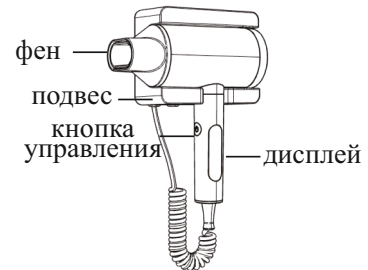

Ksitex F-2000W JET / F-2000B JET / F-2000C JET

Электрический фен для волос.

I. ОПИСАНИЕ:

Фены F-2000W/B/C JET - это мощные устройства, оснащенные ионизатором воздуха и сенсорным выключателем. Используются в гостиницах, ванных комнатах, душевых комнатах и т.д. С помощью теплого потока воздуха вы можете высушить волосы. С помощью этой модели ваша жизнь станет намного комфортнее.

II. ТЕХНИЧЕСКИЕ ХАРАКТЕРИСТИКИ

Напряжение (потребляемая мощность): 210-230V~

Частота: 50-60Hz

Мощность: **2000W**

III. ИСПОЛЬЗОВАНИЕ:

1. Для сушки волос и тела

IV ДЕЙСТВИЯ:

1. Подключите прибор к сети питания 220В. Снимите прибор с подвеса нажмите кнопку на рукоятке. Прибор будет работать при удержании рукой за рукоятку в районе срабатывания сенсорного датчика.
2. Скорость потока воздуха и включение холодного режима регулируется последовательным нажатием на кнопку на рукоятке. Текущий режим работы отображается на дисплее.
3. Прибор оснащён датчиком температуры для избежания перегрева и выхода из строя, при этом работа фена будет прекращена автоматически

V МЕРЫ ПРЕДОСТОРОЖНОСТИ:

1. Данное изделие должно быть установлено и зафиксировано устойчиво на стене.
2. Не используйте изделие в запыленных или загрязненных помещениях.
3. Запрещается разбирать изделие.
4. Не пытайтесь починить изделие самостоятельно – это может причинить вред Вашему здоровью.
5. Если изделие не будет использоваться в течение длительного времени, отключите его от источника питания.
6. В случае если поврежден шнур питания, он должен быть заменен оригинальным шнуром в сервисной мастерской или квалифицированным специалистом.

VI. УСТАНОВКА.

1. Разметьте стену на нужной высоте используя подвес в качестве шаблона.

2. Просверлите отверстия, вставьте дюбеля и закрепите подвес саморезами (в комплекте)

3. Повесьте фен на подвес

Не уничтожайте изделие вместе с неотсортированными городскими отходами. Информацию об утилизации можно узнать в местных органах по утилизации.

Утилизация изделий позволяет предотвратить нанесение потенциального вреда окружающей среде и здоровью человека в результате неконтролируемого выброса отходов и рационально использовать материальные ресурсы.

VII ВНИМАНИЕ: не использовать данное изделие рядом с водой!

Данное изделие не предназначено для использования людьми (в том числе и детьми) с ограниченными физическими, умственными способностями и способностями восприятия, и людьми, не обладающими специальным опытом и знаниями, за исключением случаев, когда они получили необходимые инструкции по эксплуатации изделия от людей, отвечающих за их безопасность.

УСЛОВИЯ УХОДА

Изделие нуждается в специальном уходе. Если Вы хотите почистить изделие, отключите изделие от источника питания и протрите его поверхность влажной тканью. В ходе данного процесса следите за тем, чтобы вода не попала во внутрь изделия.