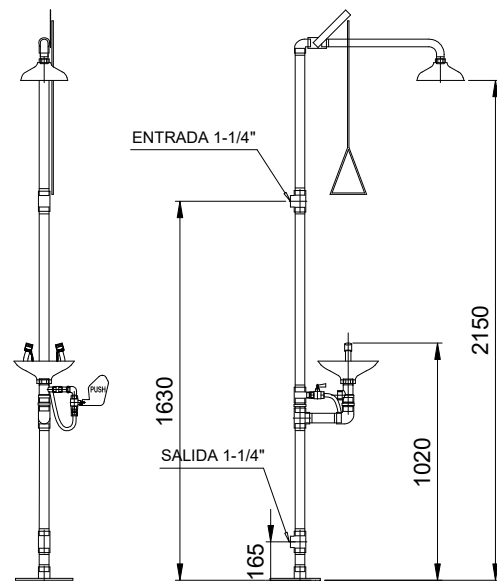

ТЕХНИЧЕСКИЙ ЧЕРТЁЖ

NOFER S.L.
Avenida de la fama, 118
08940 · Cornellà de Llobregat (Barcelona)
Tel +34 934 742 423 · Fax +34 934 743 548
nofer@nofer.com · www.nofer.com

**Товары
Связанные**

SC710

SC380

SC820